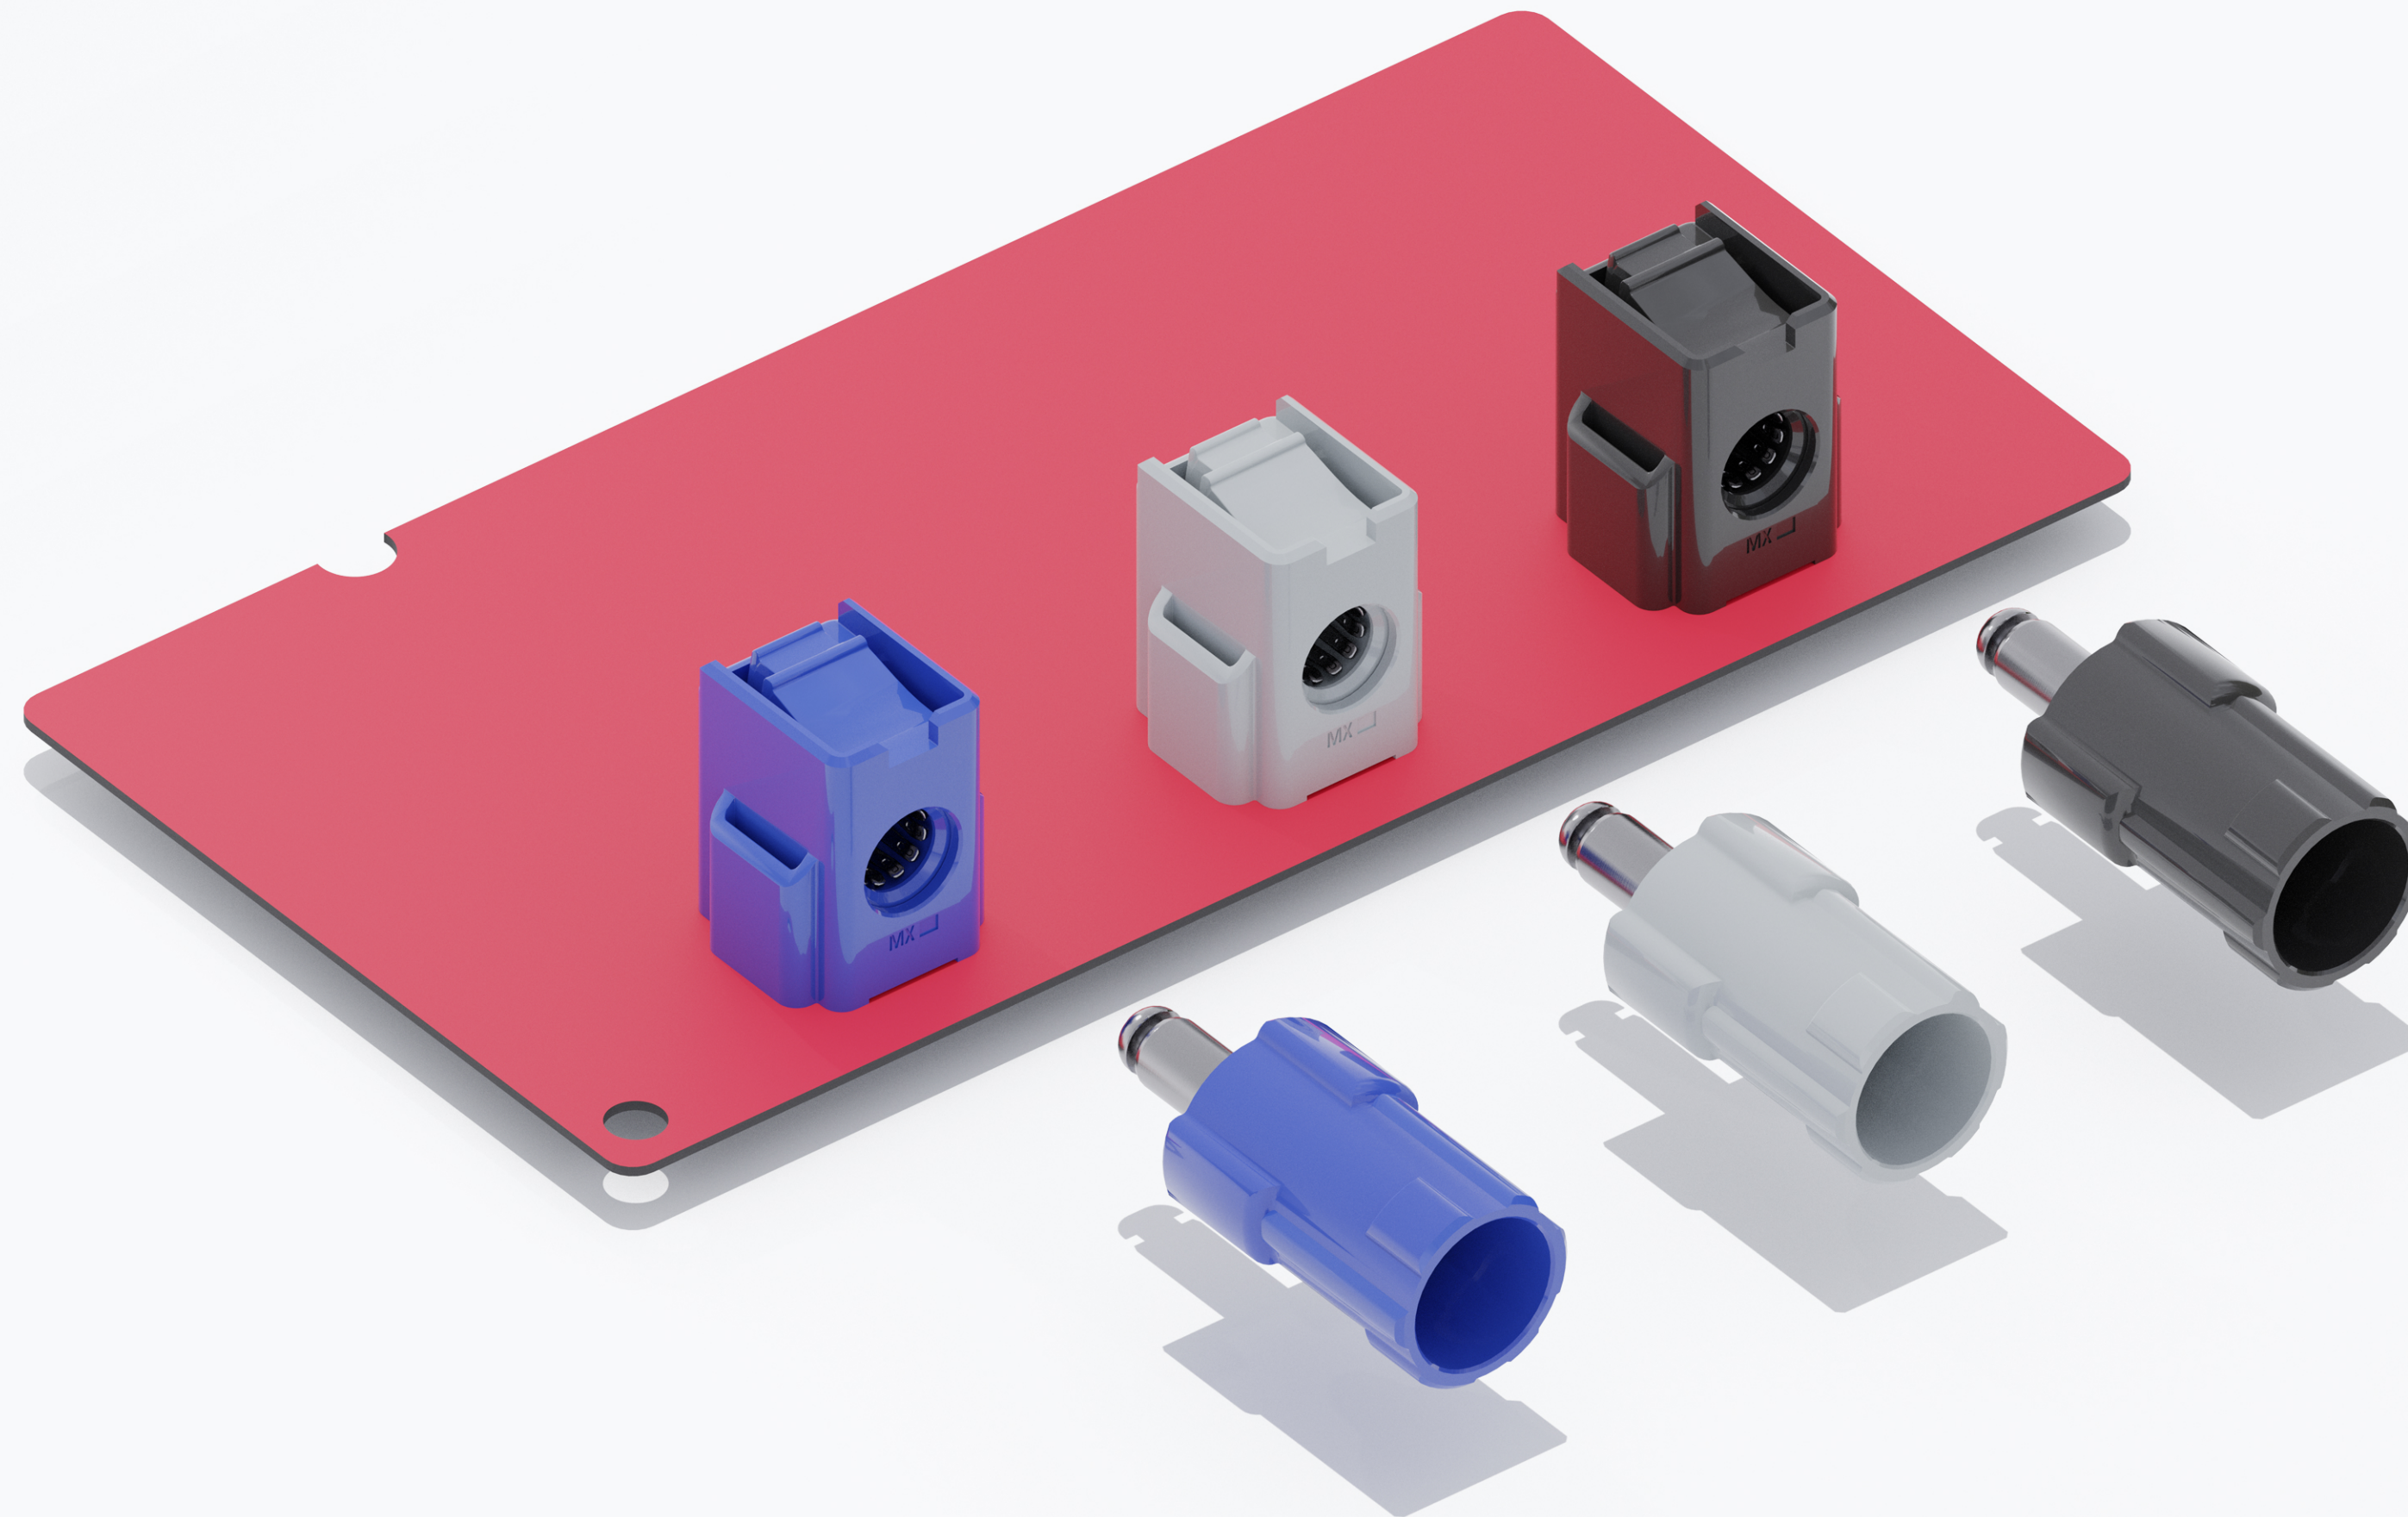

HyperQube 连接器

线对板

线对母排

额定电流(最大值):

6.00mm:120.0A

额定电压(最大值):

6.00mm:1,000V