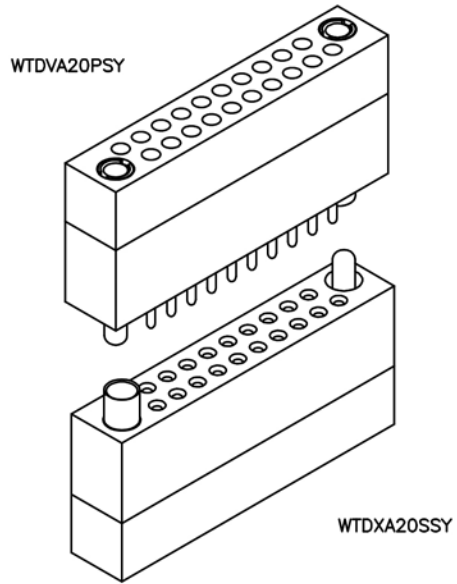

2 · ROW Chassis to Chassis

.100"

WTDVA - WTDXA

10 thru 70 Contacts

PLUG

RECEPTACLE

DIMENSIONS							
SIZE	A	B	C	SIZE	A	B	C
10	.850	.650	.400	44	2.550	2.350	2.100
14	1.050	.850	.600	50	2.850	2.650	2.400
20	1.350	1.150	.900	54	3.050	2.850	2.600
24	1.550	1.350	1.100	56	3.150	2.950	2.700
26	1.650	1.450	1.200	60	3.350	3.150	2.900
30	1.850	1.650	1.400	66	3.650	3.450	3.200
36	2.150	1.950	1.700	70	3.850	3.650	3.400
40	2.350	2.150	1.900				