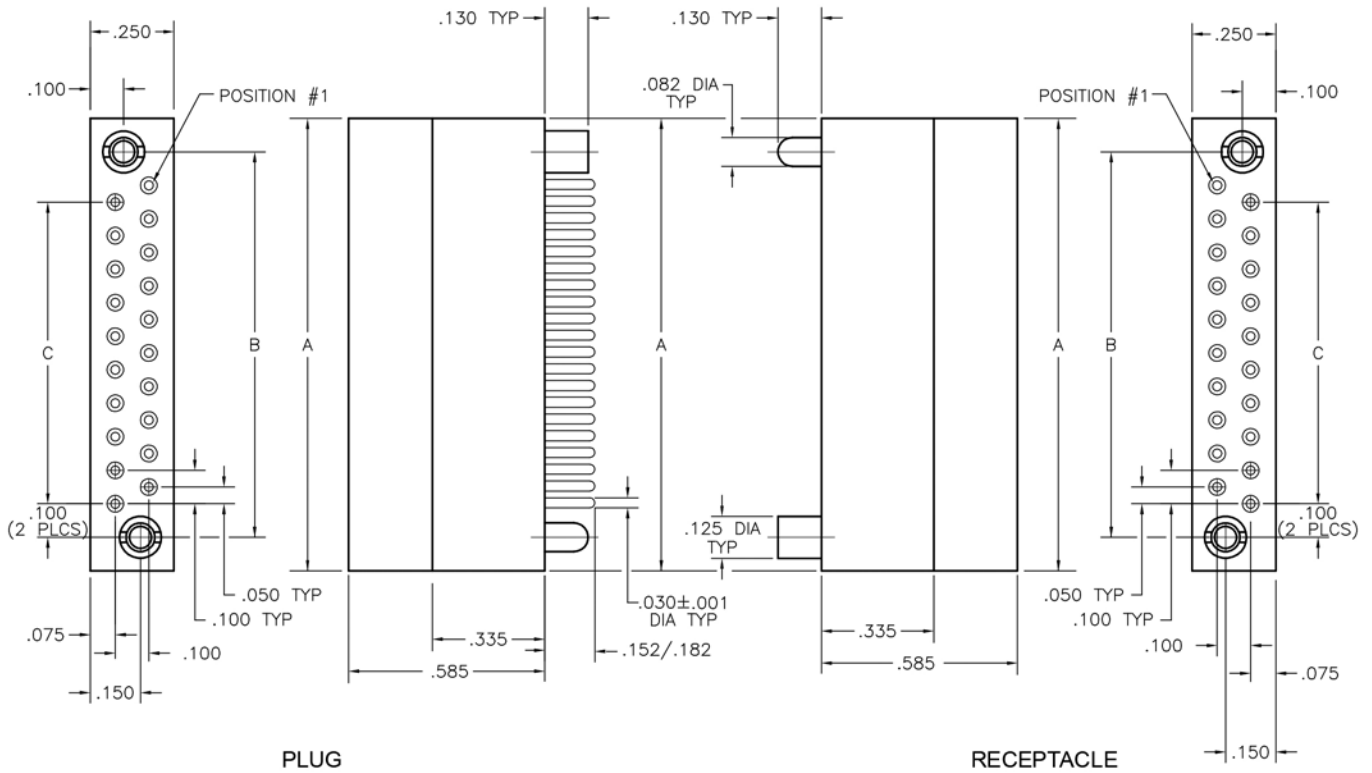

2 · ROW Chassis to Chassis

.100"

WTDVA - WTDXA

10 thru 70 Contacts

PLUG

RECEPTACLE

DIMENSIONS							
SIZE	A	B	C	SIZE	A	B	C
10	.850	.650	.400	44	2.550	2.350	2.100
14	1.050	.850	.600	50	2.850	2.650	2.400
20	1.350	1.150	.900	54	3.050	2.850	2.600
24	1.550	1.350	1.100	56	3.150	2.950	2.700
26	1.650	1.450	1.200	60	3.350	3.150	2.900
30	1.850	1.650	1.400	66	3.650	3.450	3.200
36	2.150	1.950	1.700	70	3.850	3.650	3.400
40	2.350	2.150	1.900				