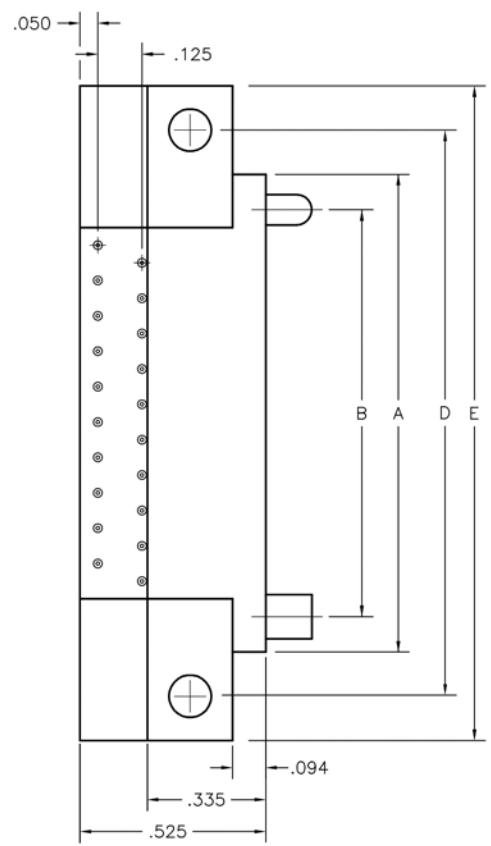

2 · ROW Extender Board Connector*

.100"

WTBT

10 thru 70 Contacts

WTBT20SAR7SY

RECEPTACLE

DIMENSIONS											
SIZE	A	B	C	D	E	SIZE	A	B	C	D	E
10	.850	.650	.400	1.100	1.350	44	2.550	2.350	2.100	2.800	3.050
14	1.050	.850	.600	1.300	1.550	50	2.850	2.650	2.400	3.100	3.350
20	1.350	1.150	.900	1.600	1.850	54	3.050	2.850	2.600	3.300	3.550
24	1.550	1.350	1.100	1.800	2.050	56	3.150	2.950	2.700	3.400	3.650
26	1.650	1.450	1.200	1.900	2.150	60	3.350	3.150	2.900	3.600	3.850
30	1.850	1.650	1.400	2.100	2.350	66	3.650	3.450	3.200	3.900	4.150
36	2.150	1.950	1.700	2.400	2.650	70	3.850	3.650	3.400	4.100	4.350
40	2.350	2.150	1.900	2.600	2.850						