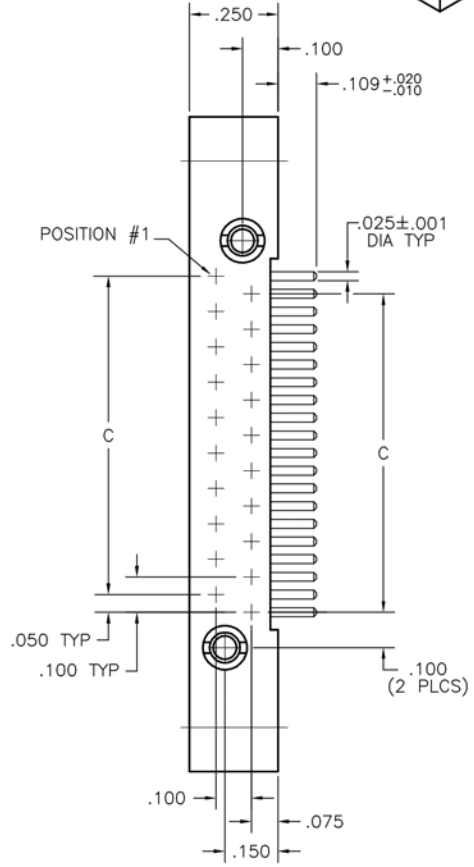

2 · ROW Extender Board Connector*

.100"

WTBT

10 thru 70 Contacts

WTBT20SAR7SY

RECEPTACLE

DIMENSIONS											
SIZE	A	B	C	D	E	SIZE	A	B	C	D	E
10	.850	.650	.400	1.100	1.350	44	2.550	2.350	2.100	2.800	3.050
14	1.050	.850	.600	1.300	1.550	50	2.850	2.650	2.400	3.100	3.350
20	1.350	1.150	.900	1.600	1.850	54	3.050	2.850	2.600	3.300	3.550
24	1.550	1.350	1.100	1.800	2.050	56	3.150	2.950	2.700	3.400	3.650
26	1.650	1.450	1.200	1.900	2.150	60	3.350	3.150	2.900	3.600	3.850
30	1.850	1.650	1.400	2.100	2.350	66	3.650	3.450	3.200	3.900	4.150
36	2.150	1.950	1.700	2.400	2.650	70	3.850	3.650	3.400	4.100	4.350
40	2.350	2.150	1.900	2.600	2.850						