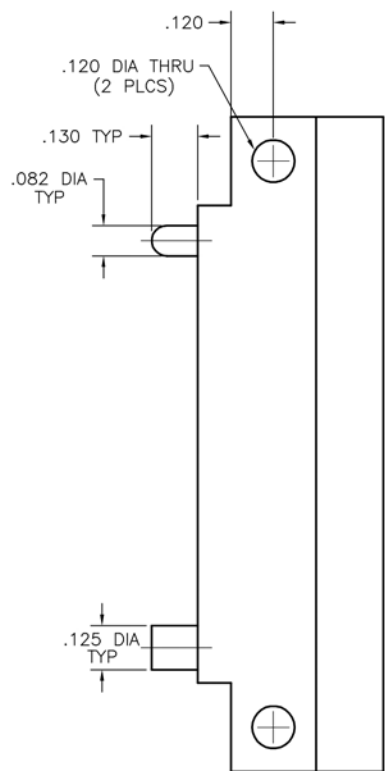

2 · ROW Extender Board Connector*

.100"

WTBT

10 thru 70 Contacts

WTBT20SAR7SY

RECEPTACLE

DIMENSIONS											
SIZE	A	B	C	D	E	SIZE	A	B	C	D	E
10	.850	.650	.400	1.100	1.350	44	2.550	2.350	2.100	2.800	3.050
14	1.050	.850	.600	1.300	1.550	50	2.850	2.650	2.400	3.100	3.350
20	1.350	1.150	.900	1.600	1.850	54	3.050	2.850	2.600	3.300	3.550
24	1.550	1.350	1.100	1.800	2.050	56	3.150	2.950	2.700	3.400	3.650
26	1.650	1.450	1.200	1.900	2.150	60	3.350	3.150	2.900	3.600	3.850
30	1.850	1.650	1.400	2.100	2.350	66	3.650	3.450	3.200	3.900	4.150
36	2.150	1.950	1.700	2.400	2.650	70	3.850	3.650	3.400	4.100	4.350
40	2.350	2.150	1.900	2.600	2.850						