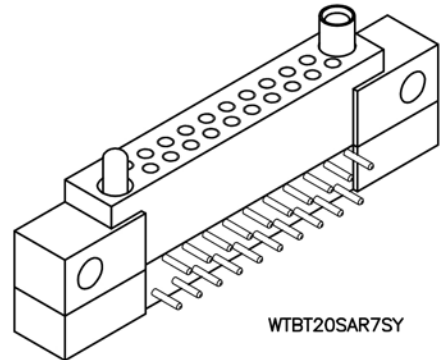

2 · ROW Extender Board Connector*

.100"

WTBT

10 thru 70 Contacts

WTBT20SAR7SY

RECEPTACLE

DIMENSIONS											
SIZE	A	B	C	D	E	SIZE	A	B	C	D	E
10	.850	.650	.400	1.100	1.350	44	2.550	2.350	2.100	2.800	3.050
14	1.050	.850	.600	1.300	1.550	50	2.850	2.650	2.400	3.100	3.350
20	1.350	1.150	.900	1.600	1.850	54	3.050	2.850	2.600	3.300	3.550
24	1.550	1.350	1.100	1.800	2.050	56	3.150	2.950	2.700	3.400	3.650
26	1.650	1.450	1.200	1.900	2.150	60	3.350	3.150	2.900	3.600	3.850
30	1.850	1.650	1.400	2.100	2.350	66	3.650	3.450	3.200	3.900	4.150
36	2.150	1.950	1.700	2.400	2.650	70	3.850	3.650	3.400	4.100	4.350
40	2.350	2.150	1.900	2.600	2.850						